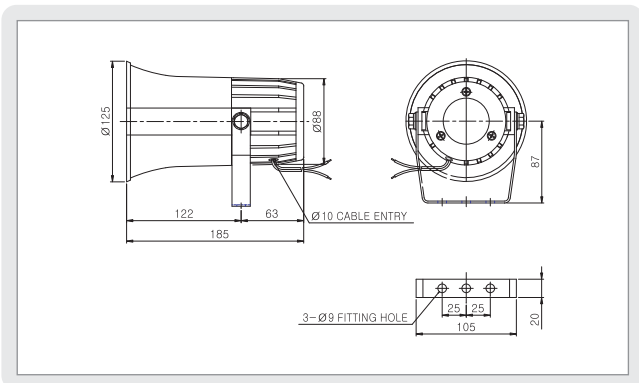

외형도 (External view drawing)

- ※ 표준색상은 적색입니다. 베이지색 제품은 주문사양으로 제작합니다.
- ※ Standard color is red. Beige color is custom-made.