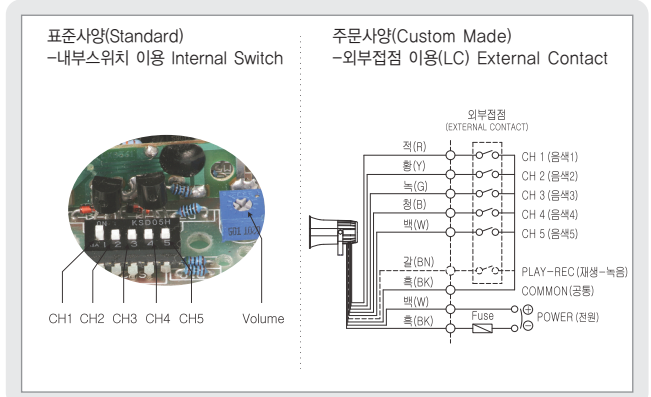

소형 경량 제품으로 고음량을 출력하는 경제형

- 소형 경량 ABS하우징 제품으로 고음량을 출력하는 경제형 제품
- 방수, 방진(IP55) 제품으로 옥외설치 가능
- 기기 내부에 설치된 볼륨으로 음량조절 가능
- 경고음, 멜로디, 알람 각 5음 내장 음성신호 3채널 이용
- 몸체 표준색상 : RED
- 재질 : ABS
- 기술 인증 : CE • 보호 등급 : IP55
- Economical ABS housing product with compact size, light weight and high volume output
- Water and dust proof(IP55) structure and possible to be installed outdoor
- Possible to control volume level by using the built-in volume controller
- Built-in warning sound, melody and alarm, each of which has 5 sounds and 3 voices signal channels.
- Body standard color : RED
- Material : ABS
- Certificate : CE • Protection class : IP55

| 형식 Model | 내장음 Built-in Sounds | 음량 dB/m (Max) | 전압 Rated Voltage | 전압/전류 Voltage /Current | 중량 Weight |
|----------|--------------------------------|---------------|--|------------------------|------------------------|
| SRN | WS 경고음 5음 5 Warning sounds | 108dB | · DC12V · DC24V · AC110V · AC220V | · DC12V /0.322A | DC-0.72Kg AC-0.98Kg |
| | WM 멜로디 5음 5 Melodies | 108dB | | · DC24V /0.233A | |
| | WA 알람 5음 5 Alarms | 105dB | | · AC110V /0.073A | |
| | WV 음성신호 3채널 3 Voice signals | 98dB | | · DC220V /0.036A | |

음색 선택 방법 (Method of selecting sound tone)

- 표준품은 내부 스위치를 이용하여 음색을 선택합니다.
- 주문사양으로 제작되는 음색 신호선 인출형(LC TYPE)의 경우, 외부접점을 이용한 결선도는 상기 결선도를, 트랜지스터(I/O유닛)를 이용한 결선도는 Page13을 참조하시기 바랍니다.
- 외부 음색 조절 스위치, 음량 조절 스위치는 주문제작 가능합니다.
- AC제품 : 전원선 인출형, 전선규격 VCTF(0.75sqx2) x 400mm
- DC제품 : 전원선 인출형, 전선규격 VCTF(0.75sqx2) x 400mm
청색선 또는 흑색선이 (-)극성
- Standard type select sound tone by internal dip switch.
- In case of LC type product with sounder, refer to above diagram for wiring by using external contact point and refer to page 13 for wiring by using transistor(I/O unit)
- Outdoor Tone Control Switch and Volume Control Switch can be custom-made
- AC : Power line out from the product VCTF(0.75sqx2) x 400mm
- DC : Power line out from the product VCTF(0.75sqx2) x 400mm
BK(or Blue) (-) connection